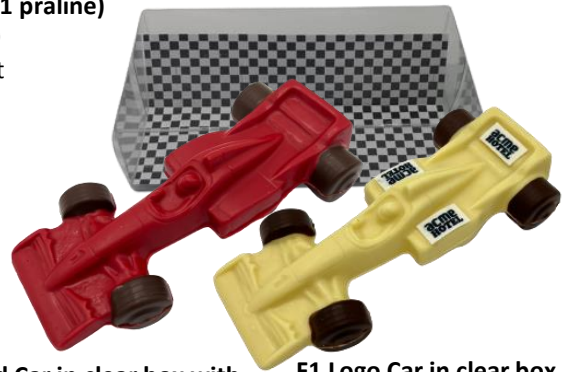

**Cone Lolly (hazelnut)**  
**F1-22-12**

\$3.50/pc (24g, 6cm)

**F1 Classic Set**  
 (1 mini car + 2pc F1 praline)

**F1-22-19**  
 \$3.90/set

**F1 Grand Prix Set**  
 (1 mini car + 4pc F1 praline)

**F1-22-20**  
 \$5.90/set

**Rocky Road Bar 90g**  
 In B/W box with window  
**F1-22-16**  
 \$6.90 per bar

**Asst Tyre Cookies**  
 10 pcs/tray 7cm, 30g per pc  
**F1-22-21**  
 \$12.50/tray

**F1 Mini Coffee & Almond**  
 Cupcake 35g

50 pcs per box, bulk  
**F1-22-22**  
 \$90 per box

**F1 Red Car in clear box with**  
 checkered base & ribbon  
**F1-22-17**  
 \$14/set (150g, 17cm)

**F1 Logo Car in clear box**  
 w/checkered base & ribbon  
 (w/3 logos)  
**F1-22-18**  
 \$16/set (150g, 17cm)